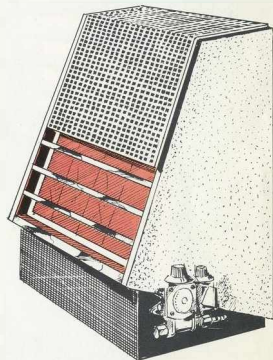

ANTARGAZ

20, RUE WASHINGTON - PARIS 8^e

MAGASIN DE DÉMONSTRATION :
23-25, AV. FRANKLIN D. ROOSEVELT-PARIS 8^e

R.C. Seine 57 B 12 604